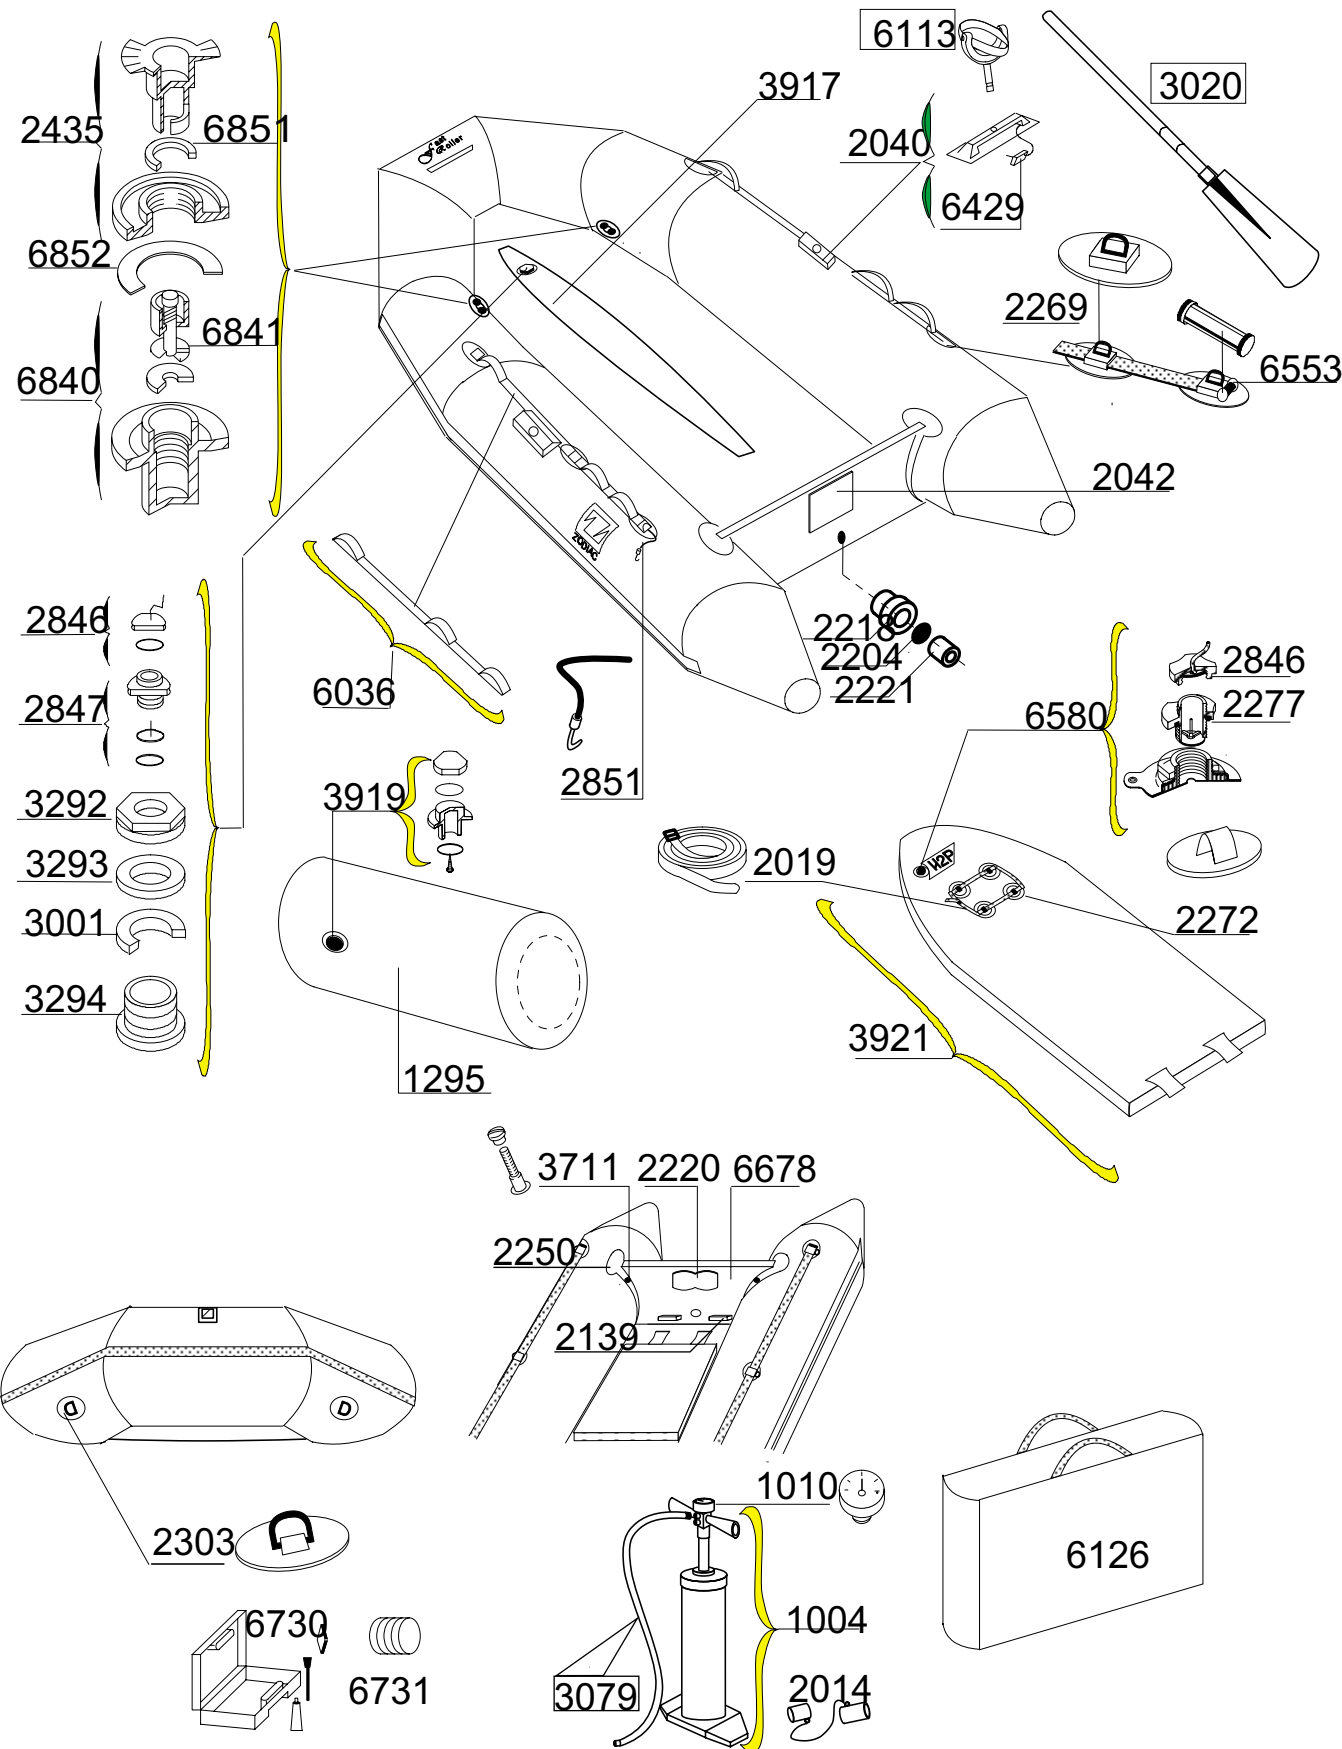

FAST ROLLER 285

SERIE 1044

GDB/1994

Tissu pour réparation: Corps =7176 Rouge/ 2367 Gris clair
Fabric for repairs : Tube =7176 Red / 2367 Light Grey

Fond = 7177 Noir
Bottom = 7177 Black