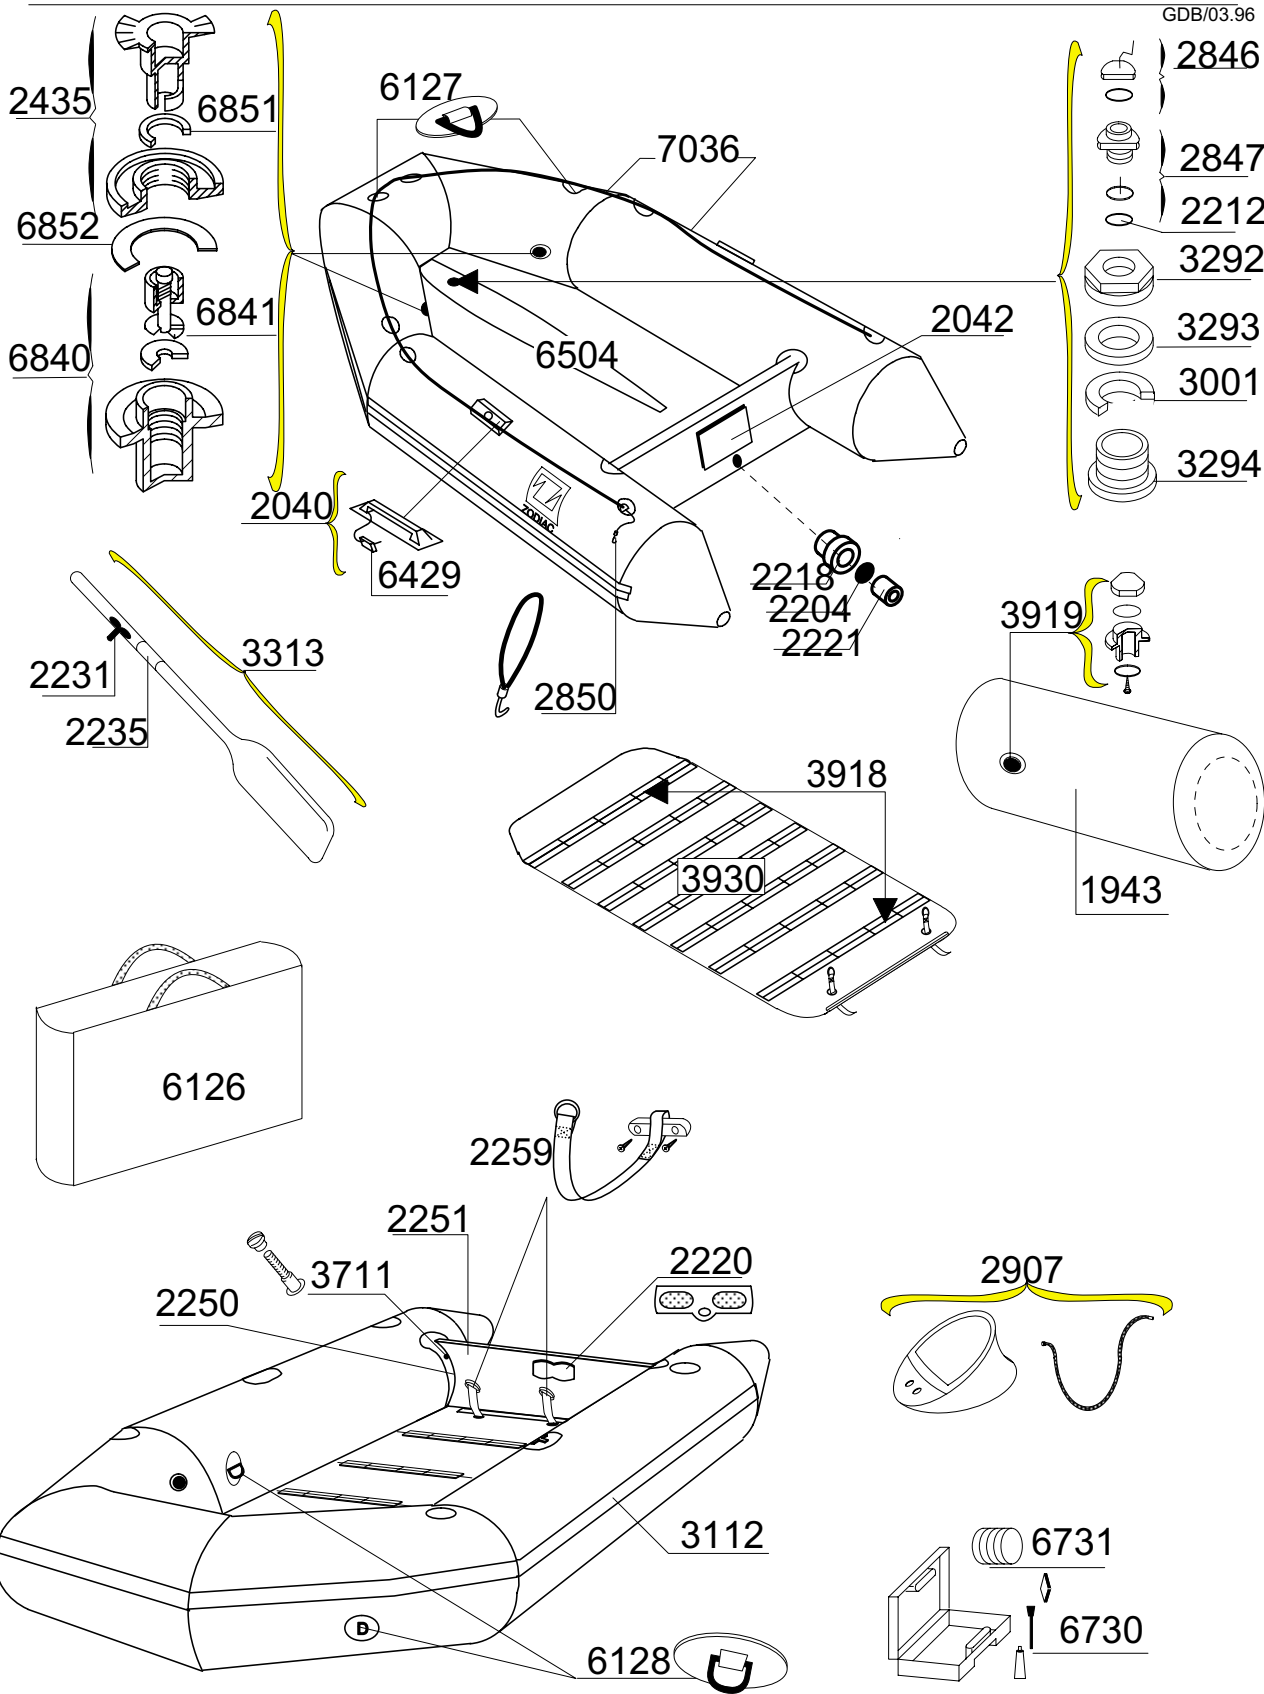

# YL 260

# TYPE 0985

GDB/03.96

Tissu pour réparation: Corps = 7197 Blanc  
Fabric for repairs: Tube = 7197 White

Fond = 7177 Noir  
Bottom = 7177 Black