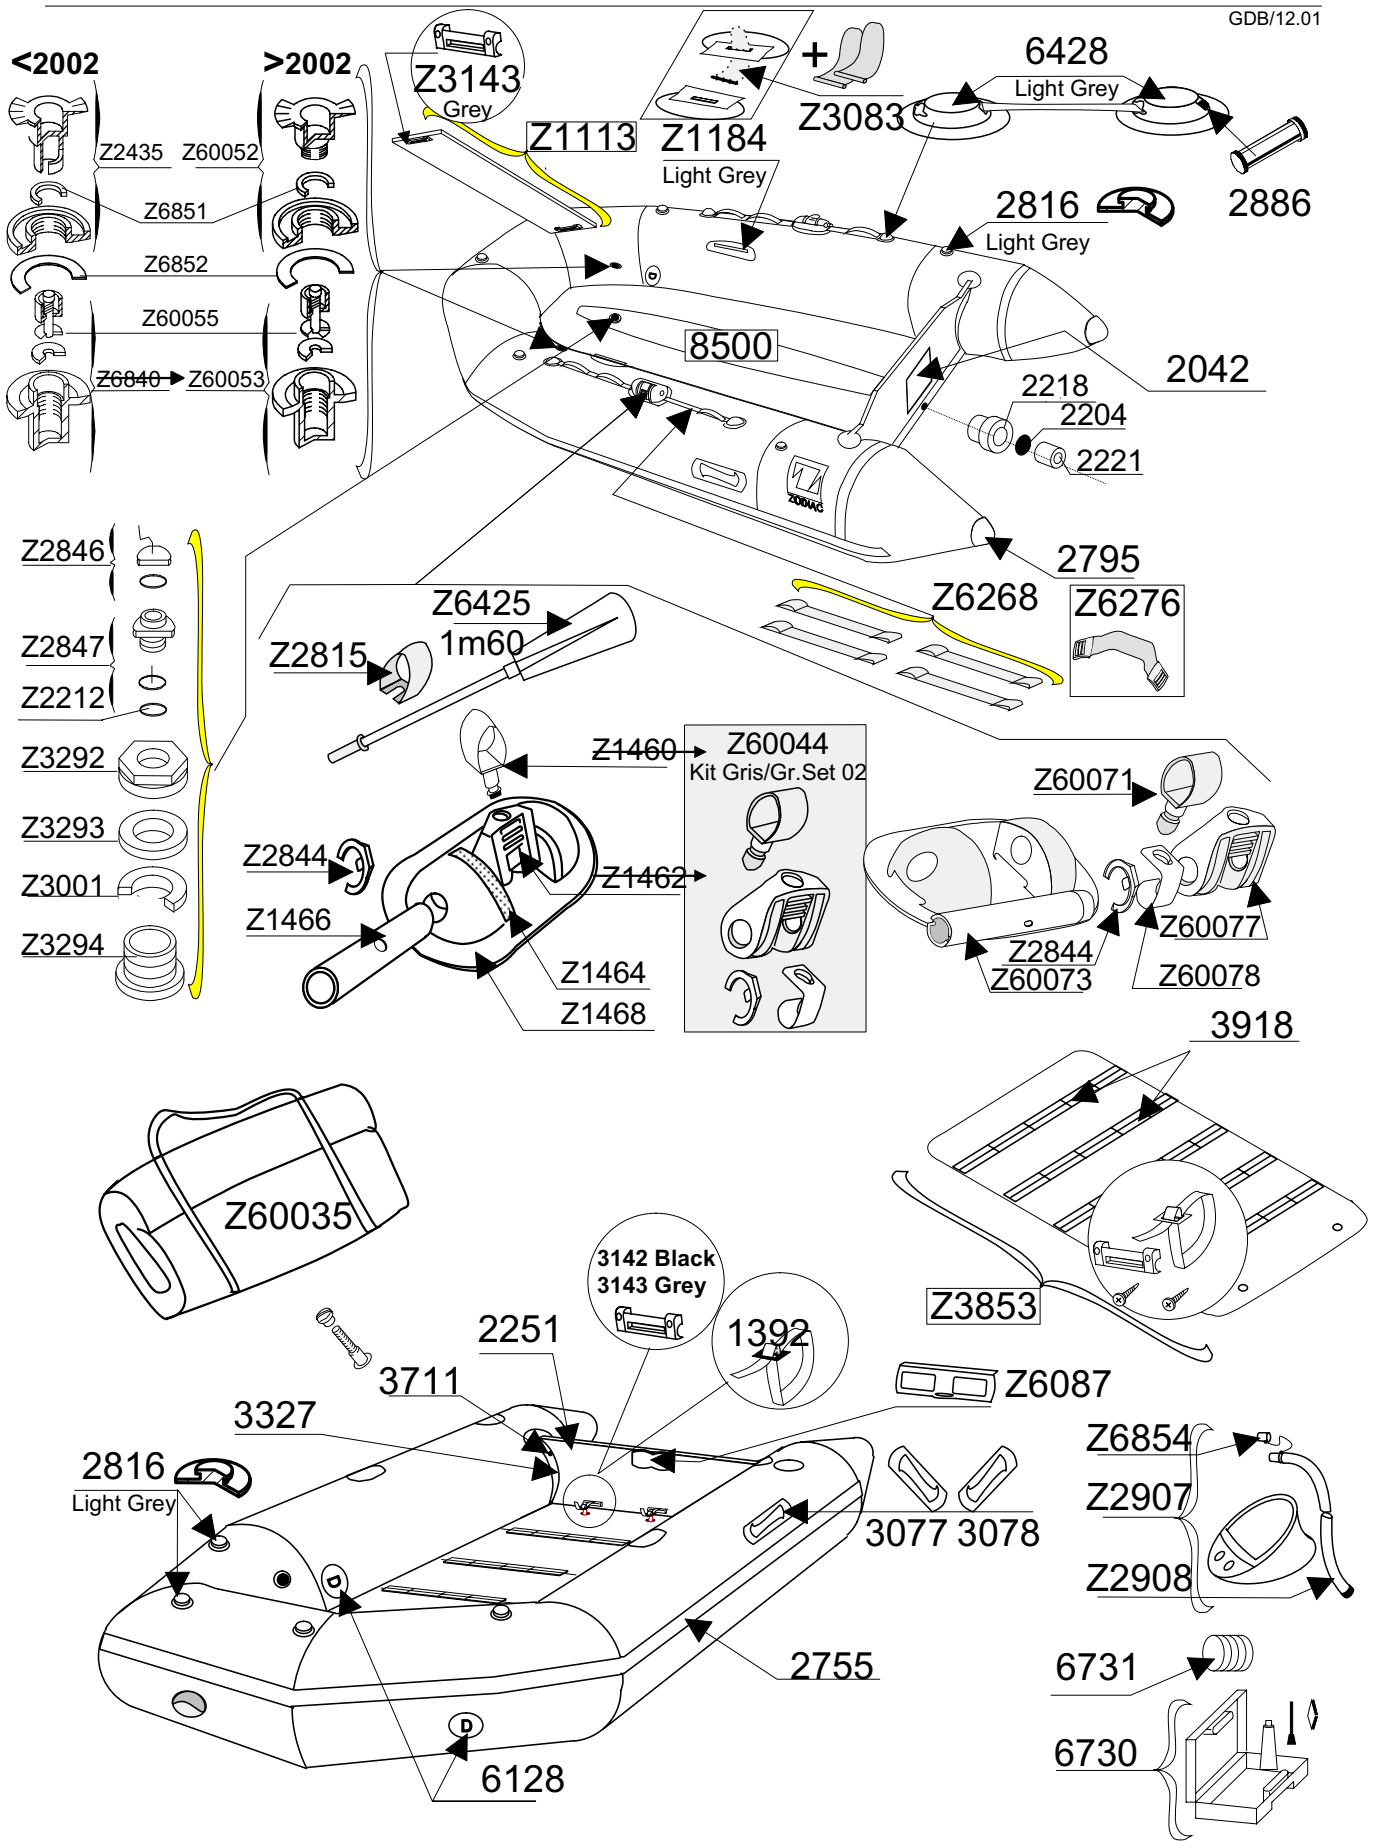

CADET YL 260

SERIE 0978

GDB/12.01

Tissu pour réparation: Corps =7197 Blanc/ 7041 Gris clair
 Fabric for repairs : Tube =7197 White/ 7041 Light grey

Fond = 7041 Gris clair
 Bottom = 7041Light Grey