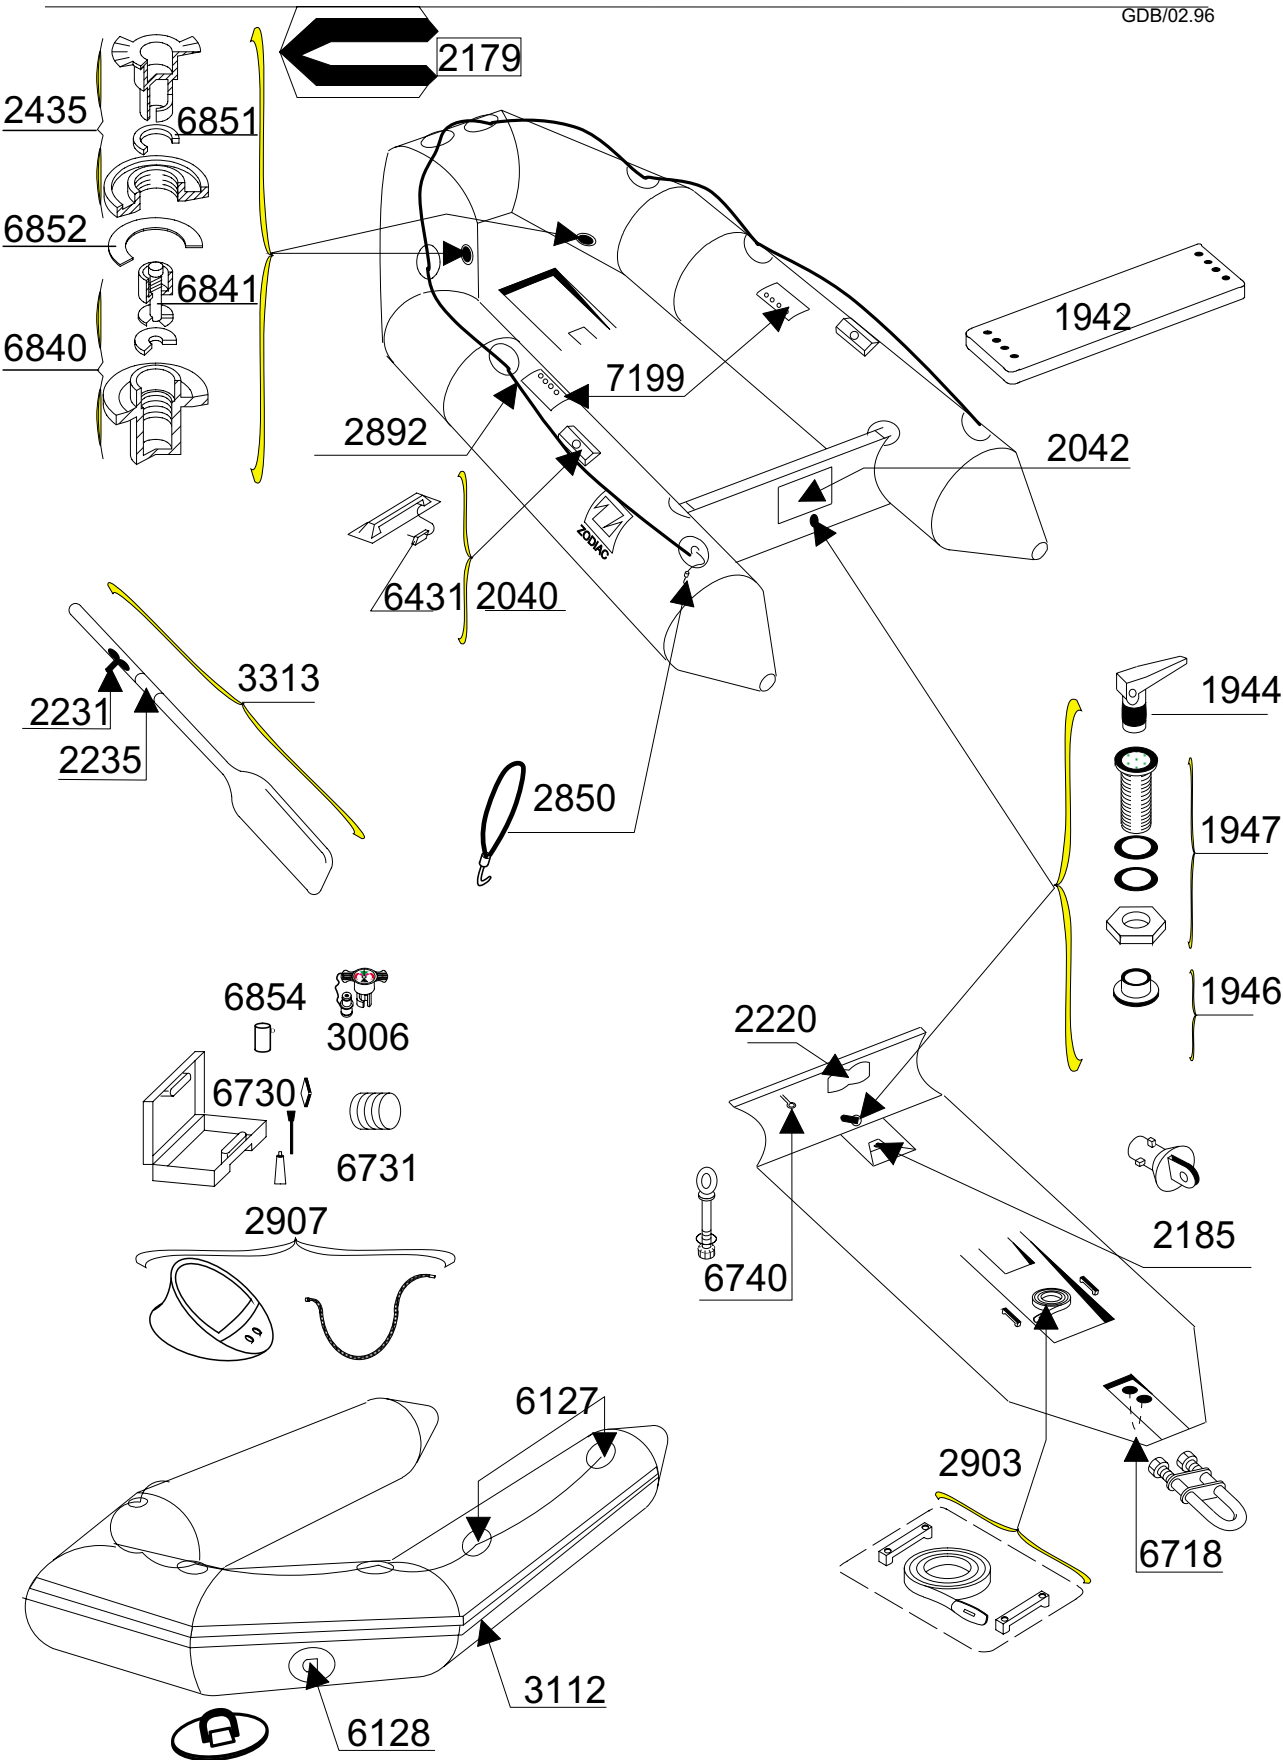

YL 275 R

TYPE 0853

GDB/02.96

Tissu pour réparation: Corps = 7197 Blanc
Fabric for repairs : Tube = 7197 White