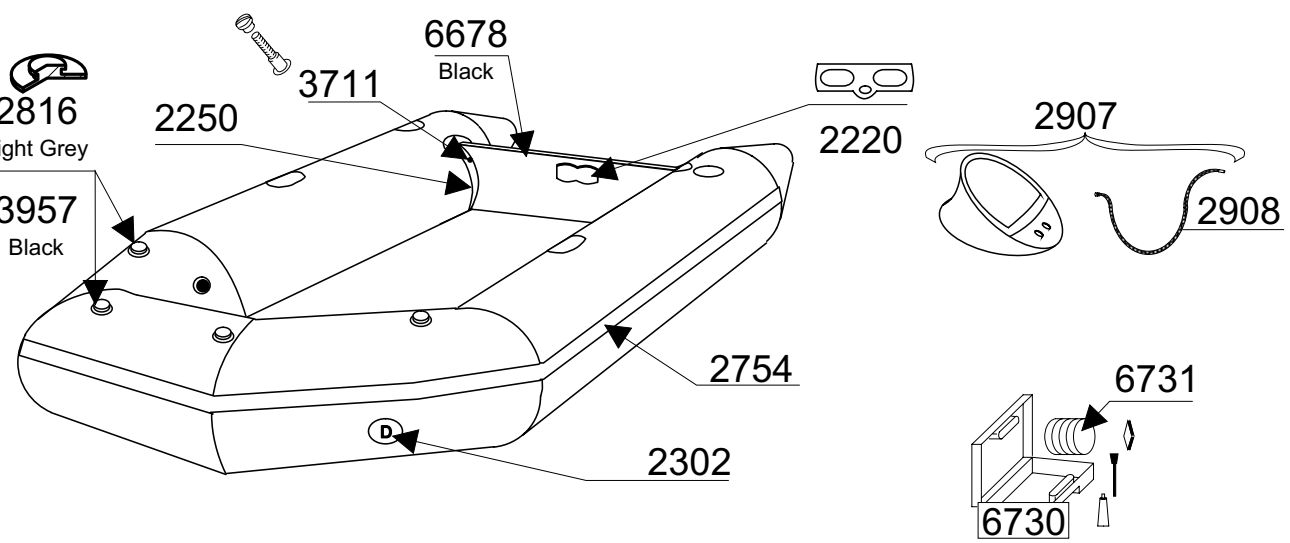

CADET 260

SERIE 0137

GDB/03.97

Tissu pour réparation: Corps = 7084 Gris Zod/ 7186 Bleu
 Fabric for repairs : Tube = 7084 Grey Zod/ 7186 Blue

Fond = 7084 Gris Zod
 Bottom = 7084 Grey Zod