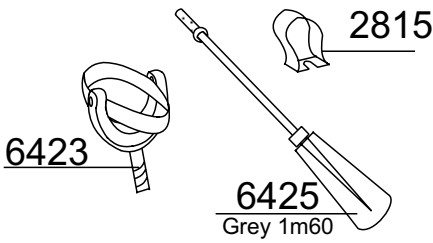

CADET 260

SERIE 0137

GDB/03.97

Tissu pour réparation: Corps = 7084 Gris Zod/ 7186 Bleu
 Fabric for repairs : Tube = 7084 Grey Zod/ 7186 Blue

Fond = 7084 Gris Zod
 Bottom = 7084 Grey Zod