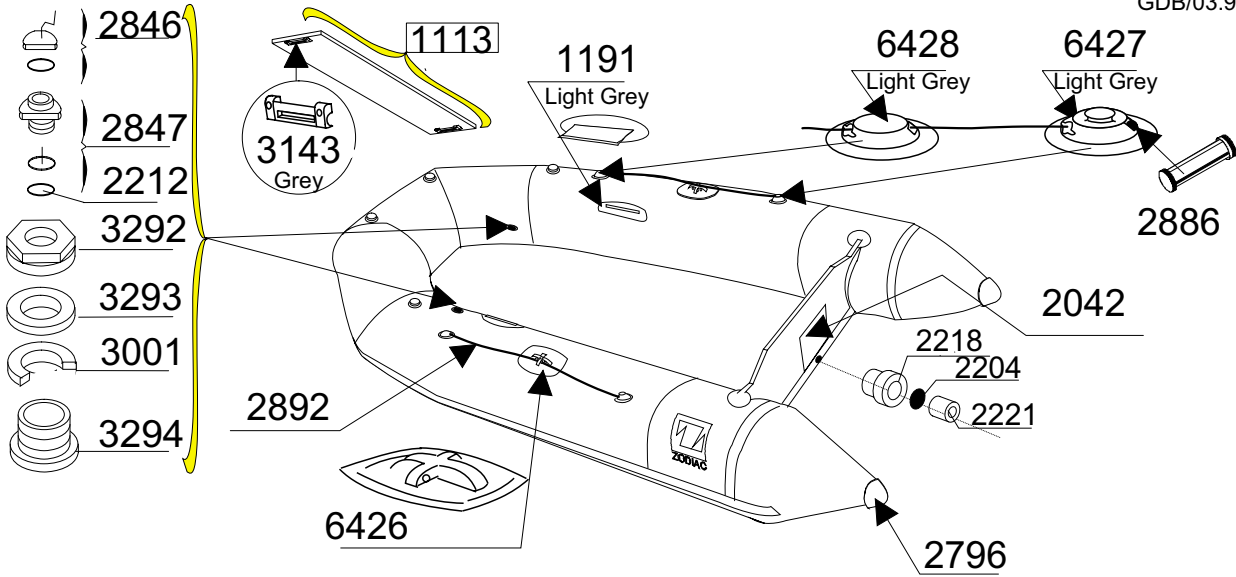

CADET 260

SERIE 0137

GDB/03.97

Tissu pour réparation: Corps = 7084 Gris Zod/ 7186 Bleu
 Fabric for repairs : Tube = 7084 Grey Zod/ 7186 Blue

Fond = 7084 Gris Zod
 Bottom = 7084 Grey Zod