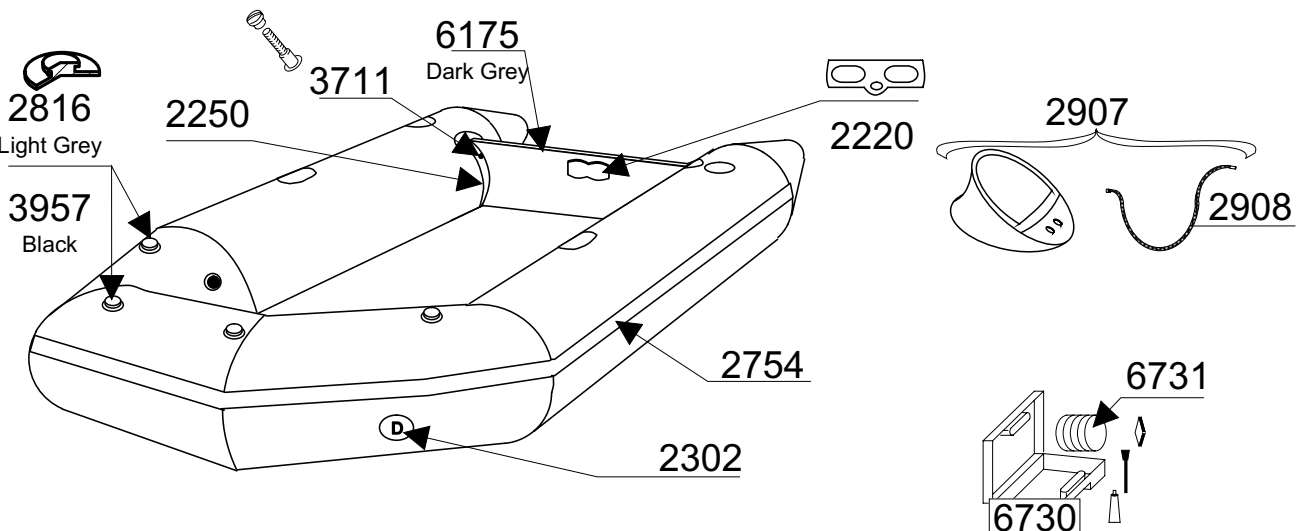

CADET 240

SERIE 0127

GDB/03.97

Tissu pour réparation: Corps = 7084 Gris Zod/ 7186 Bleu
 Fabric for repairs : Tube = 7084 Grey Zod/ 7186 Blue

Fond = 7084 Gris Zod
 Bottom = 7084 Grey Zod