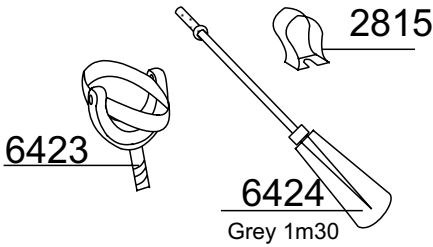

CADET 240

SERIE 0127

GDB/03.97

Tissu pour réparation: Corps = 7084 Gris Zod/ 7186 Bleu
 Fabric for repairs : Tube = 7084 Grey Zod/ 7186 Blue

Fond = 7084 Gris Zod
 Bottom = 7084 Grey Zod