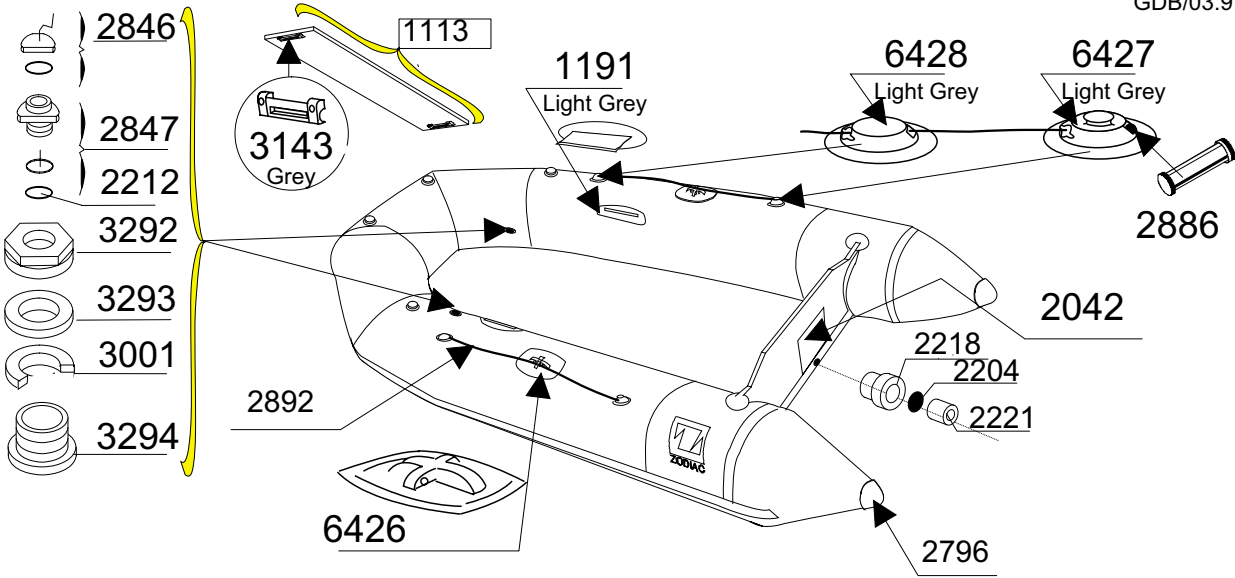

CADET 240

SERIE 0127

GDB/03.97

Tissu pour réparation: Corps = 7084 Gris Zod/ 7186 Bleu
 Fabric for repairs : Tube = 7084 Grey Zod/ 7186 Blue

Fond = 7084 Gris Zod
 Bottom = 7084 Grey Zod